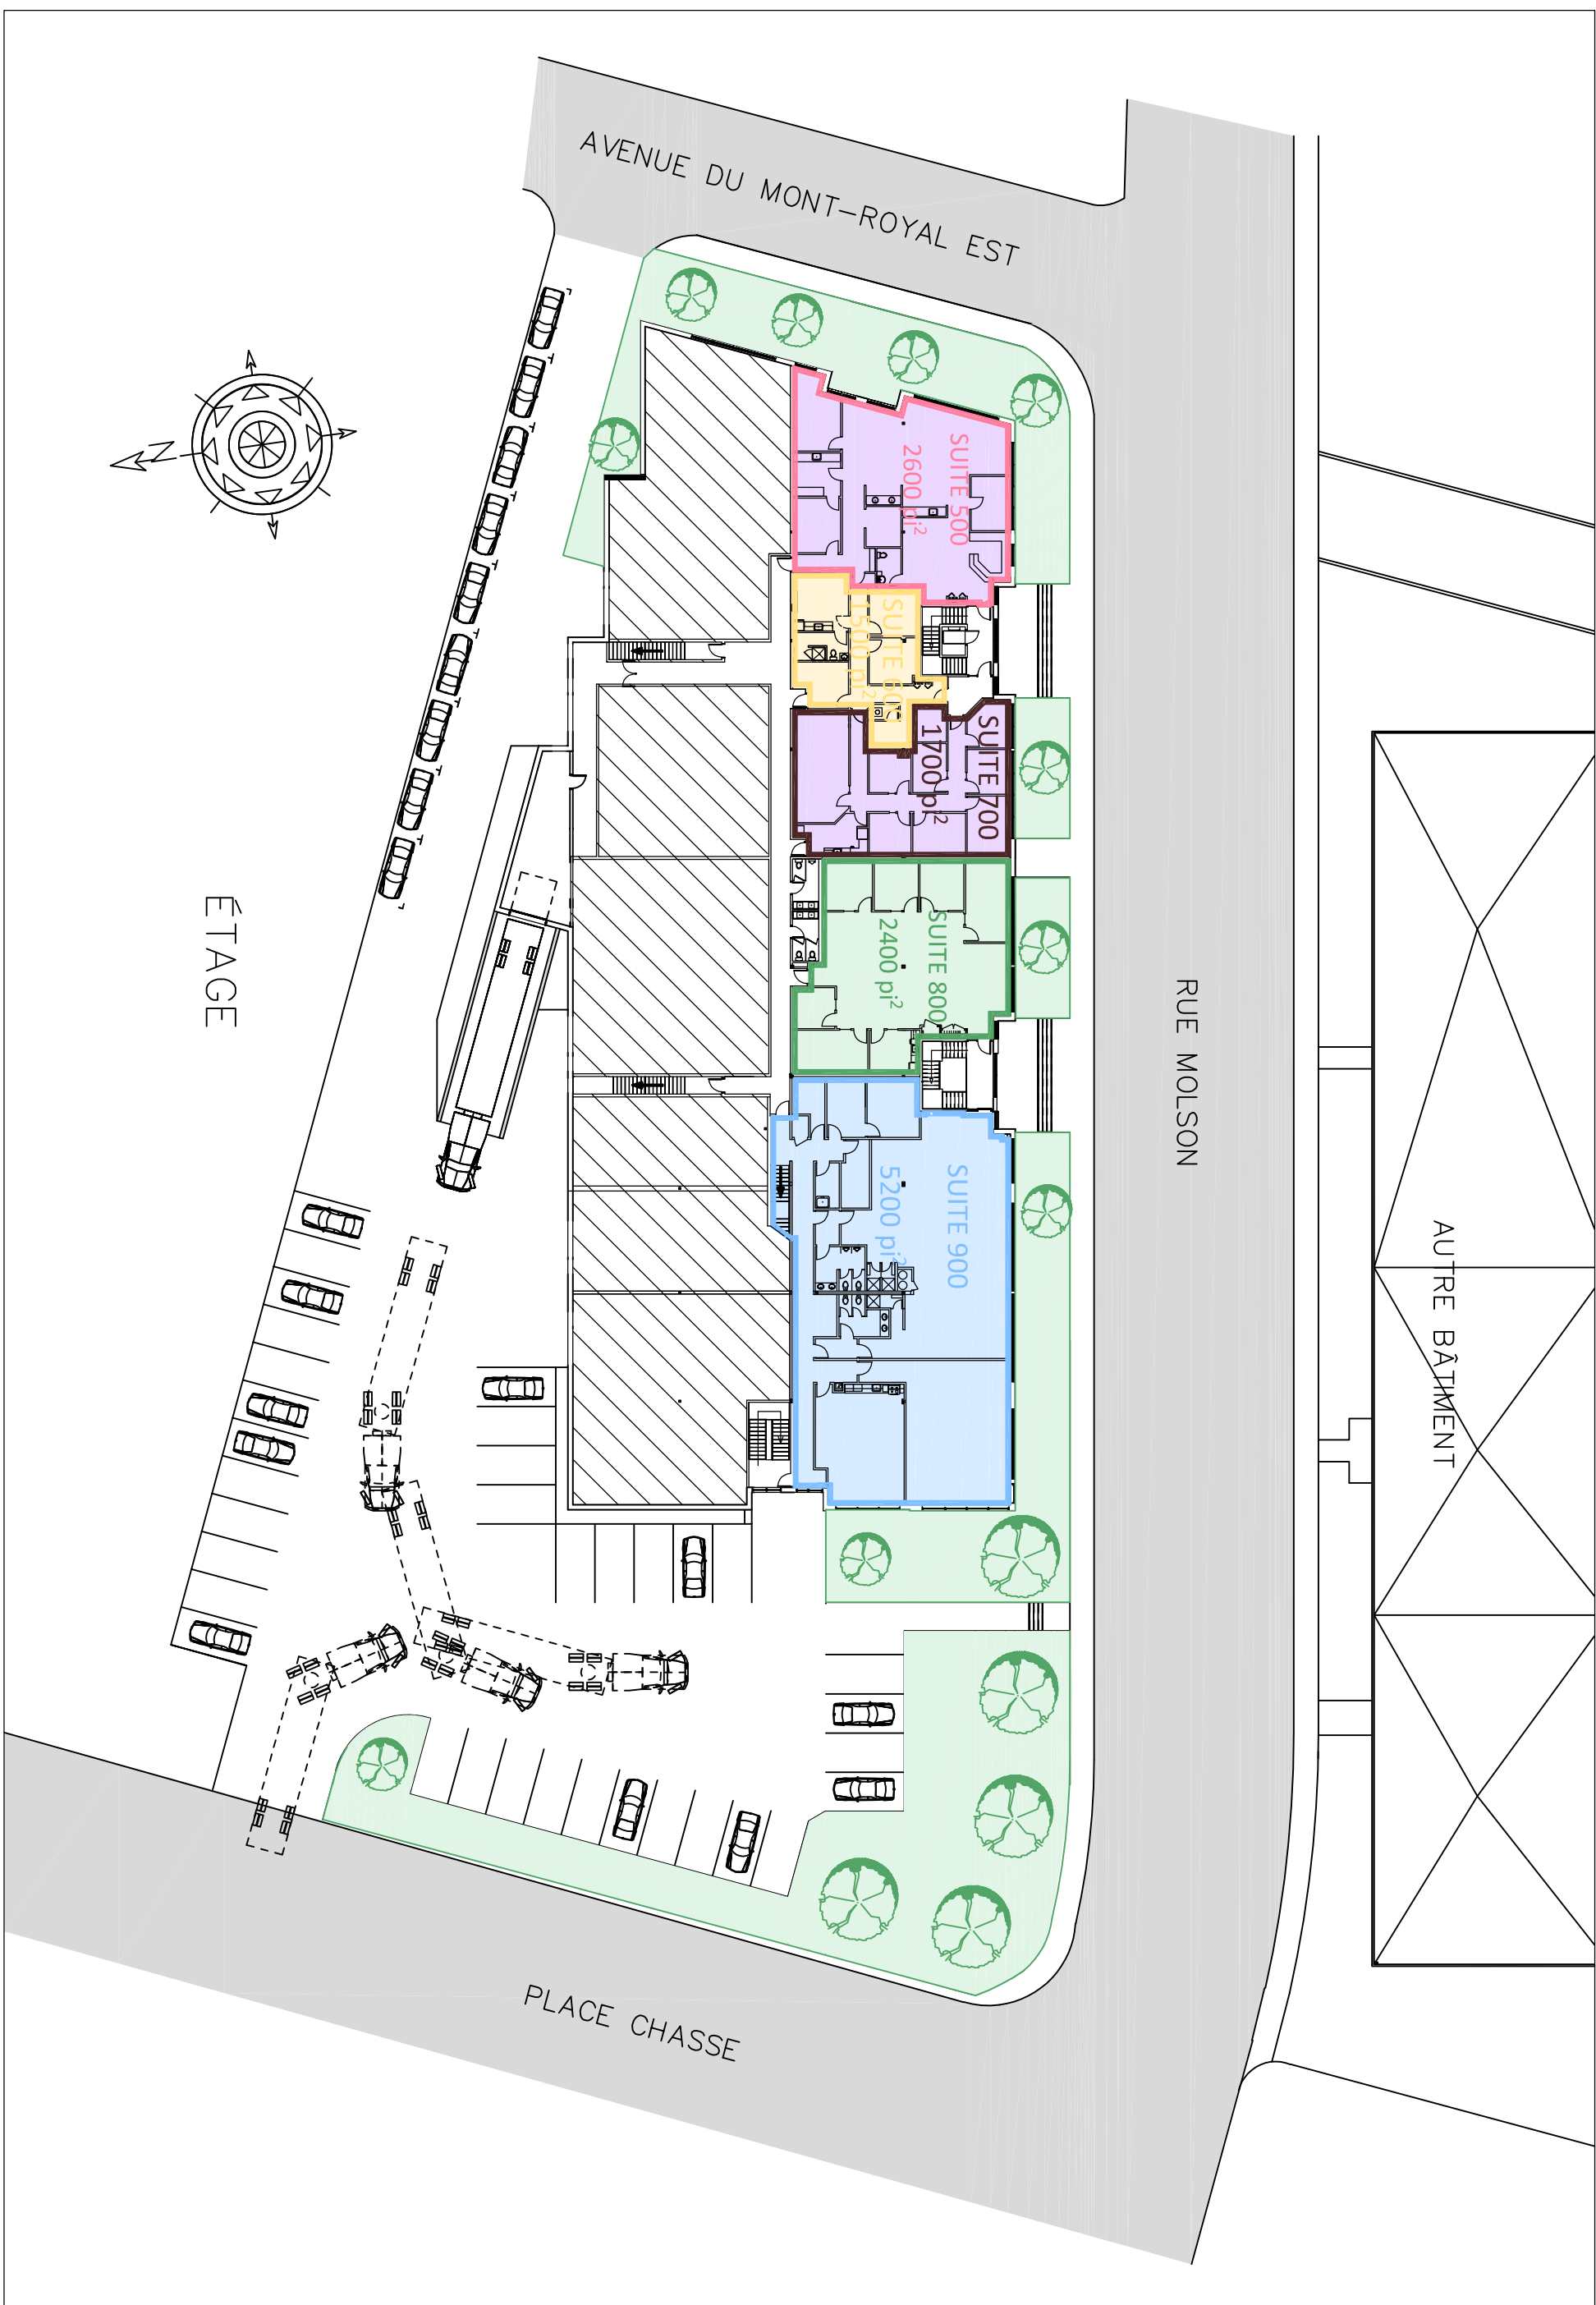

AVENUE DU MONT-ROYAL EST

REZ-DE-CHAUSSEE

RUE MOLSON

AUTRE BÂTIMENT

PLACE CHASSE

16000 pi²

SUITE 100

5000 pi²

SUITE 200

3800 pi²

SUITE 400

1450 pi²

SUITE 300

AVENUE DU MONT-ROYAL EST

ÉTAGE

RUE MOLSON

AUTRE BÂTIMENT

PLACE CHASSE

SUITE 500
2600 pi²

SUITE
1500 pi²

SUITE 700
1700 pi²

SUITE 800
2400 pi²

SUITE 900
5200 pi²