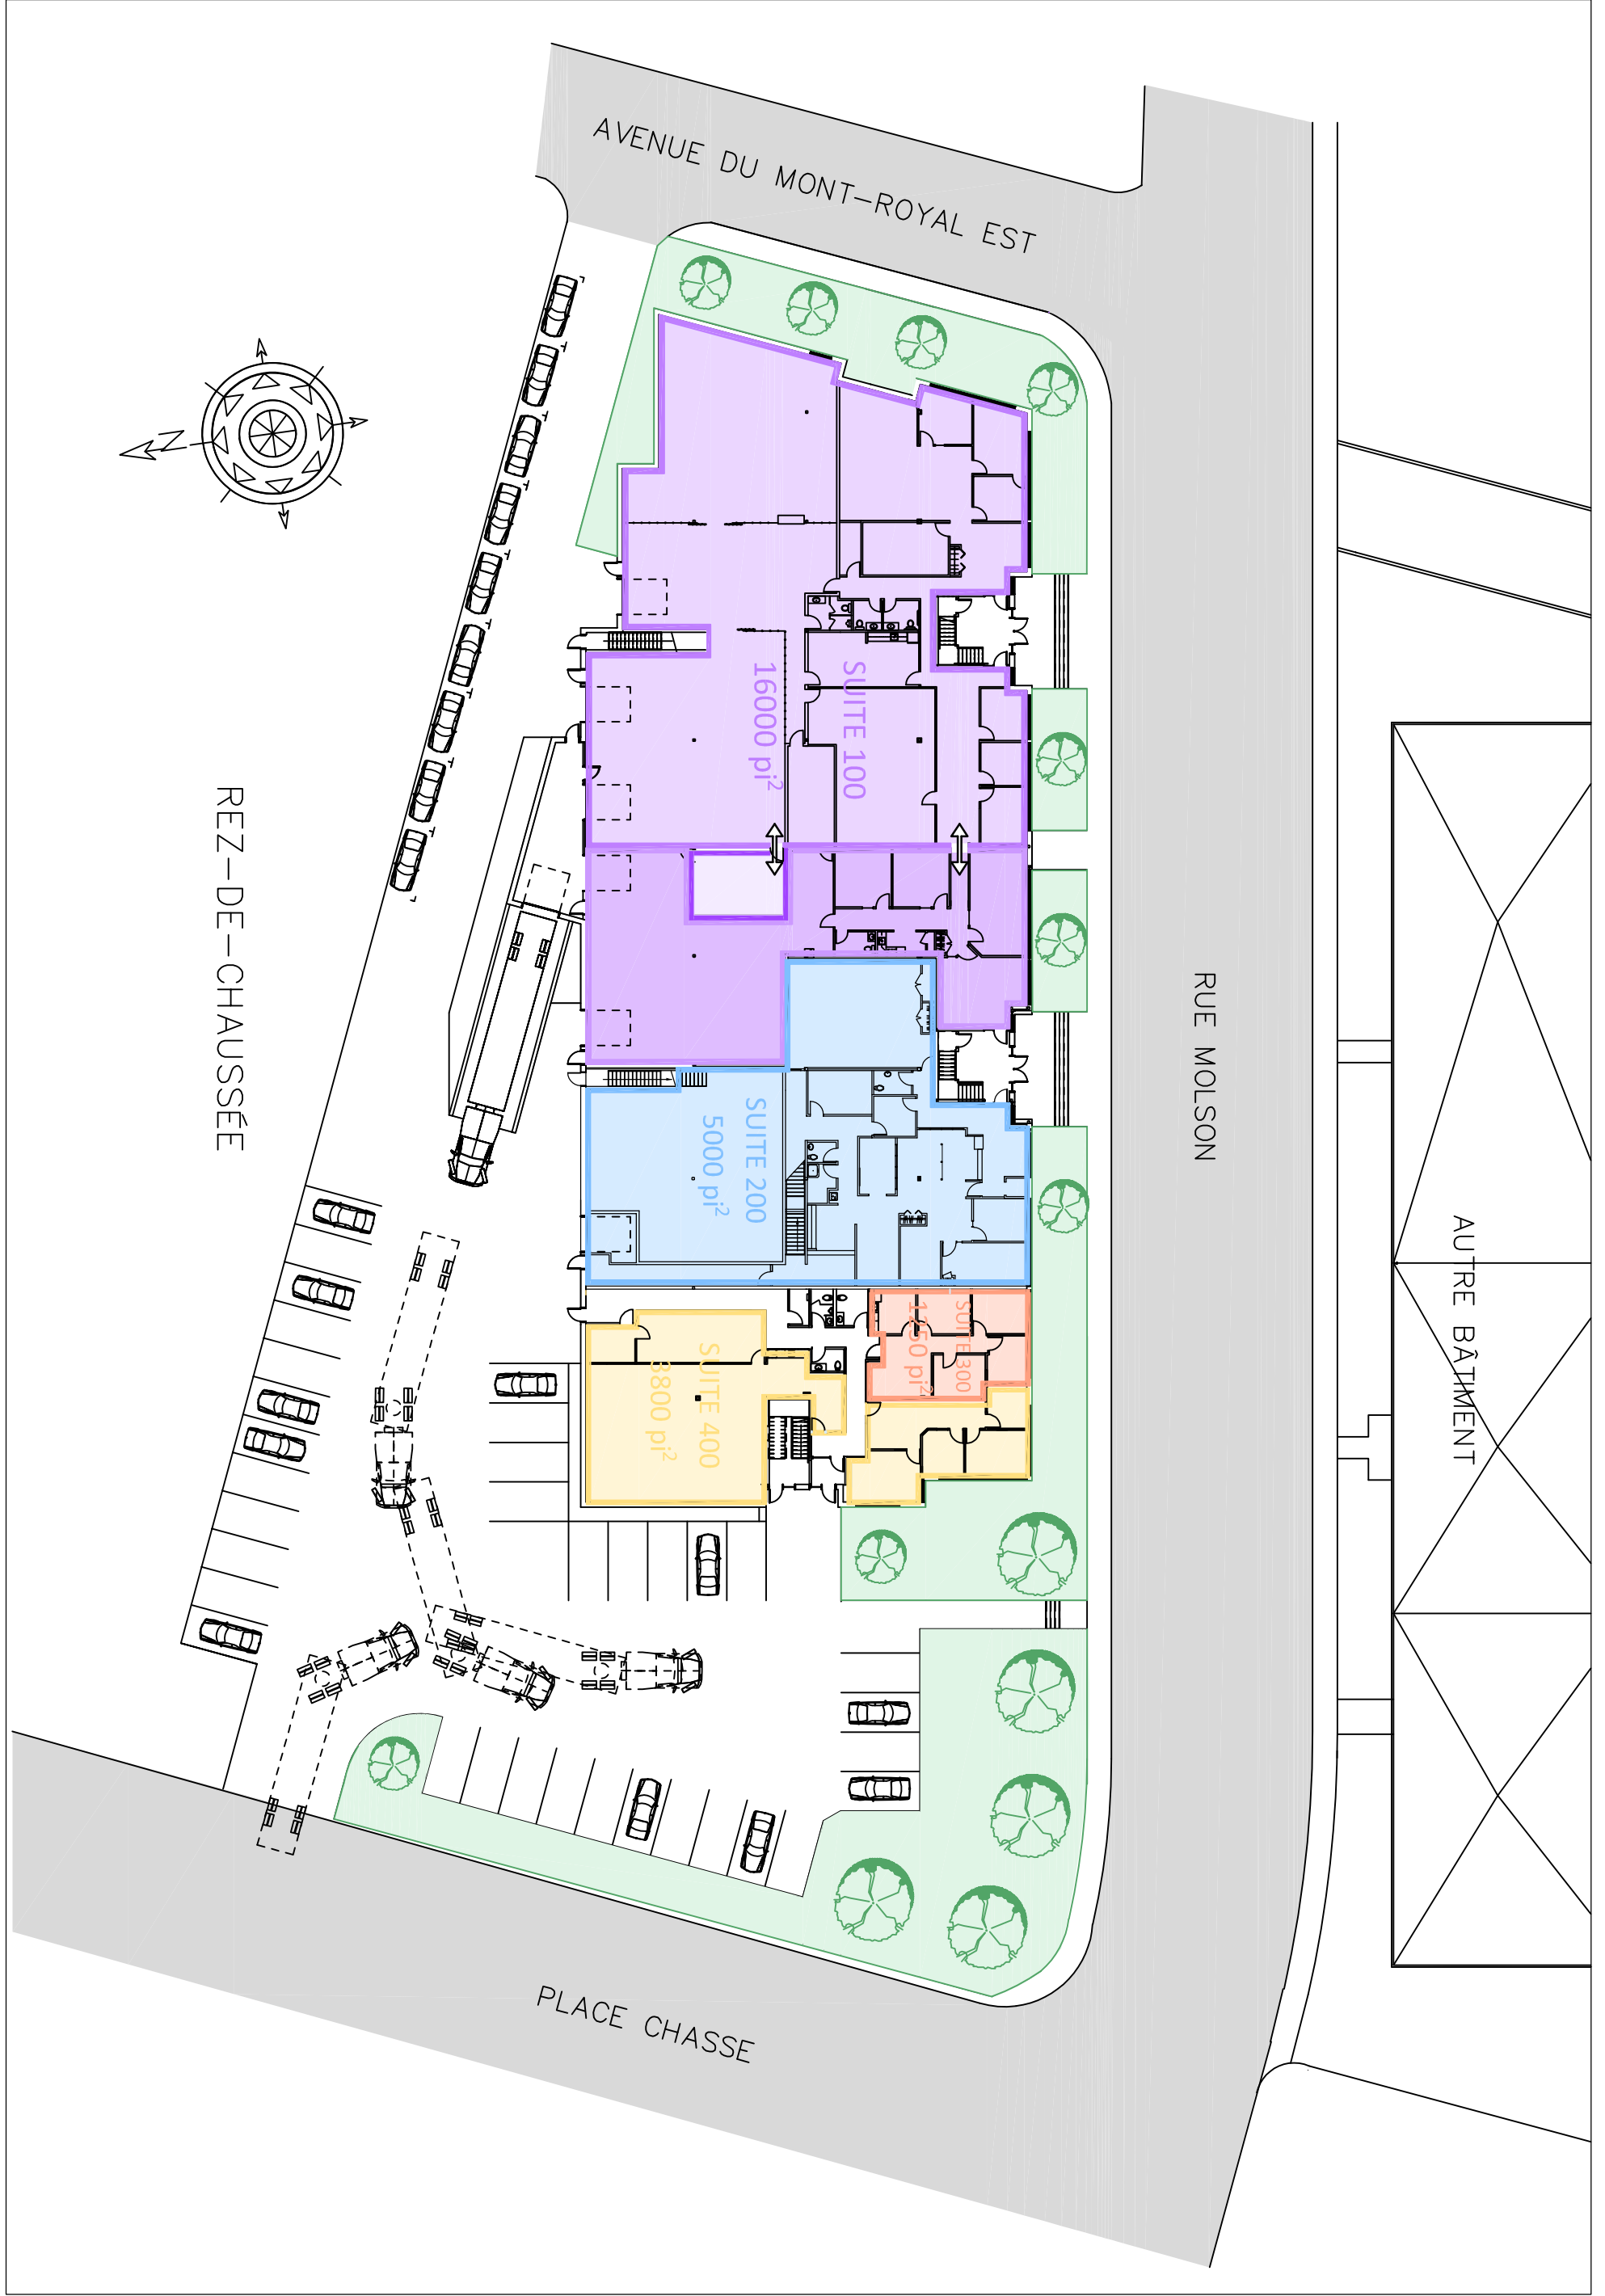

AVENUE DU MONT-ROYAL EST

REZ-DE-CHAUSSEE

RUE MOLSON

AUTRE BÂTIMENT

PLACE CHASSE

16000 pi²

SUITE 100

5000 pi²

SUITE 200

3800 pi²

SUITE 400

1450 pi²

SUITE 300

AVENUE DU MONT-ROYAL EST

ÉTAGE

RUE MOLSON

AUTRE BÂTIMENT

PLACE CHASSE

SUITE 500
2600 pi²

SUITE
1500 pi²

SUITE 700
1700 pi²

SUITE 800
2400 pi²

SUITE 900
5200 pi²